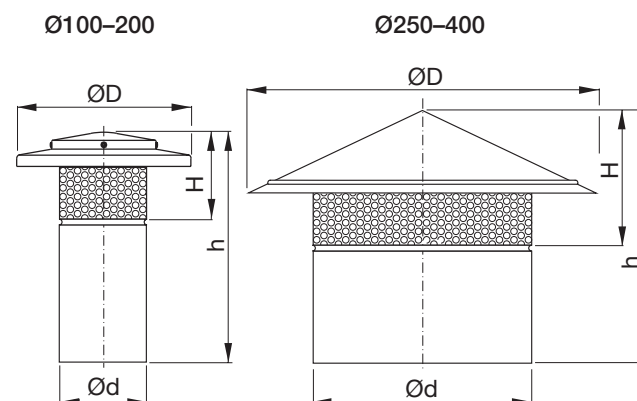

Ventilationshuv

HU

Beskrivning

För utblåsning ovan tak.

Försedd med muffanslutning som passar utvändigt på ventilationskanal.

Beställningsexempel

Produkt	HU	160
Dimension $\varnothing d$		

Tekniska data

Avluft

Dimensioner

$\varnothing d$ nom	$\varnothing D$ mm	H mm	h mm	m kg	Passande takgenomföring TGR	
					50 mm	100 mm
					Storlek	
100	200	99	264	0,51	3	3
125	225	102	267	0,65	3	4
160	260	105	270	0,81	3	4
200	315	114	273	1,09	3	4
250	400	156	291	1,45	4	5
315	500	185	303	1,99	5	6
400	600	226	344	2,70	5	6