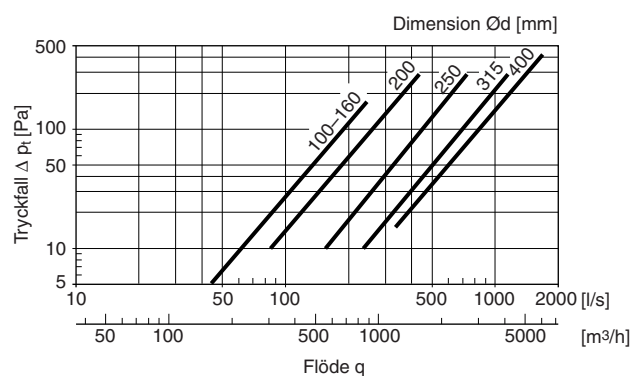

Ventilationshuv

HU

Beskrivning

För utblåsning ovan tak.

Försedd med muffanslutning som passar utvändigt på ventilationskanal.

Beställningsexempel

Produkt	HU	160
Dimension $\varnothing d$		

Tekniska data

Avluft

Dimensioner

$\varnothing d$ nom	$\varnothing D$ mm	H mm	h mm	m kg	Passande takgenomföring TGR	
					50 mm	100 mm
					Storlek	
100	200	99	264	0,51	3	3
125	225	102	267	0,65	3	4
160	260	105	270	0,81	3	4
200	315	114	273	1,09	3	4
250	400	156	291	1,45	4	5
315	500	185	303	1,99	5	6
400	600	226	344	2,70	5	6