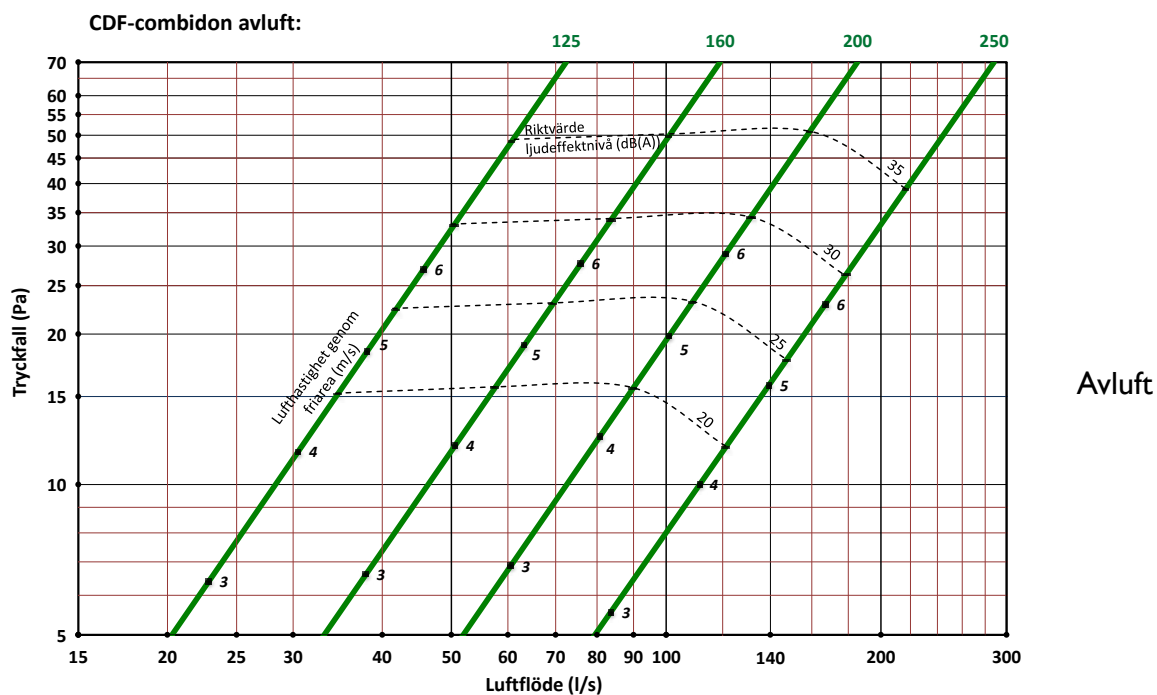

STORLEK/PRIS

Storlek CDF	125	160	200	250
Standard Garantiplåt		Offereras		

MÅTT

Storlek ABC-CDF Zinkgrå	B mm	H mm	C mm	Ø D Nippel	CC mm
125	400	255	115	125	185
160	470	295	115	160	220
200	560	335	115	200	260
250	660	400	185	250	310

DIMENSIONERING

Avluft

Uteluft