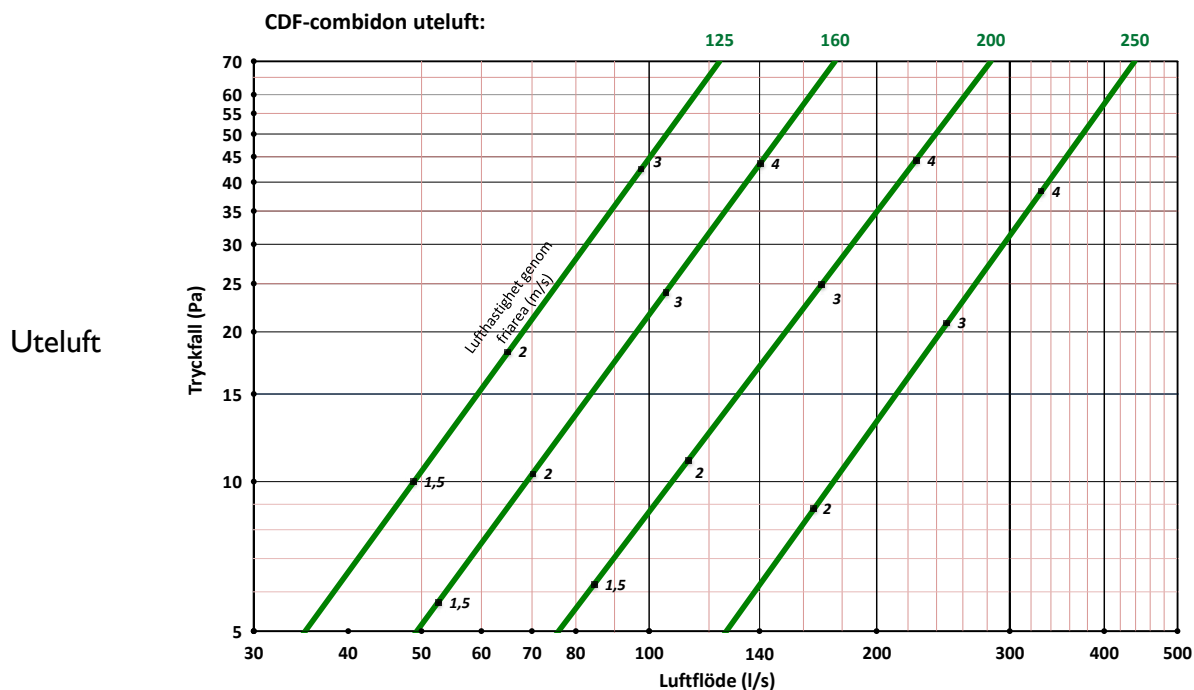

STORLEK/PRIS

Storlek CDF	125	160	200	250
Standard Garantiplåt		Offereras		

MÅTT

Storlek ABC-CDF Zinkgrå	B mm	H mm	C mm	Ø D Nippel	CC mm
125	400	255	115	125	185
160	470	295	115	160	220
200	560	335	115	200	260
250	660	400	185	250	310

DIMENSIONERING

Avluft

Uteluft