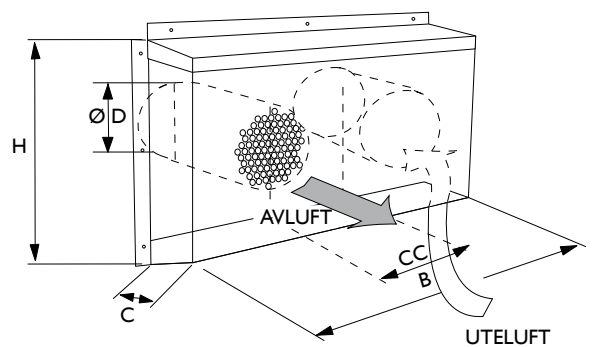

ABC-CDF

COMBIDON UTELUFTS/AVLUFTSDON

ANVÄNDNING

Kombinerat utelufts-/avluftsdon för väggmontage.

UTFÖRANDE

Avluften evakueras horisontellt via ett cirkulärt trådnätsgaller på donets front. Via ett trådnätsgaller i donets undersida tas uteluften in, konstruktionen förhindrar kortslutning mellan avluft/uteluft samtidigt som risken för vattenmedryckning på uteluften effektivt förhindras. ABC-CDF är vändbar för höger eller vänsterutförande.

EXEMPEL BESKRIVNINGSTEXT

Utelufts-/avluftsdon ABC-CDF av ABC Ventilationsprodukter AB fabrikat. Storlek 200, utförd i abc Garantiplåt i korrosivitetsklass C4.

Vändbar för höger eller vänsterutförande.

- Medryckning av aerosoler och pudersnö eller isbildning kan inte uteslutas vid ogynnsamma förhållanden.

STORLEK/PRIS

Storlek CDF	125	160	200	250
Standard Garantiplåt		Offereras		

MÅTT

Storlek ABC-CDF Zinkgrå	B mm	H mm	C mm	Ø D Nippel	CC mm
125	400	255	115	125	185
160	470	295	115	160	220
200	560	335	115	200	260
250	660	400	185	250	310

DIMENSIONERING

Avluft

Uteluft