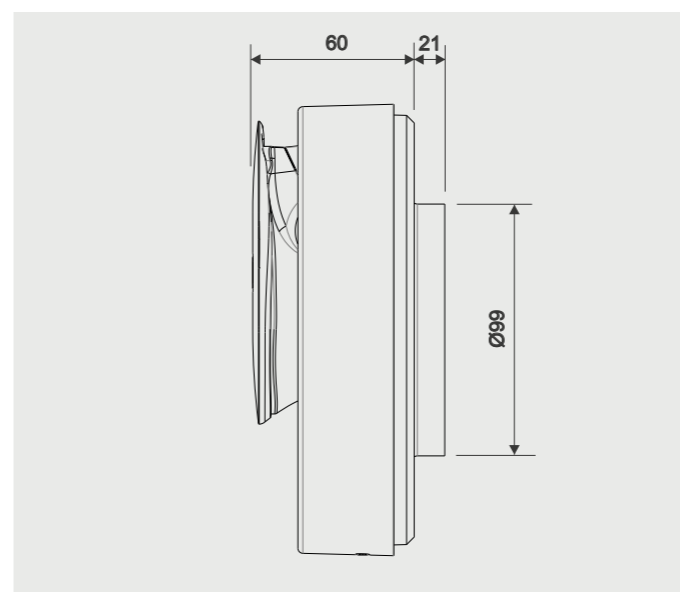

Med appen kan du välja fler funktioner och göra justeringar.

När Pax Calima levereras är den förinställd på att vara en automatisk badrumsfläkt. Fläkten är grundinställd för kontinuerlig drift på låghastighet och har fukt- och ljuddetektorer aktiverade. Det gör att det hela tiden skapas en hälsosam luftomsättning och ett bättre inneklimat i hela huset.

Men våra ingenjörer har inte nöjt sig med det. Om du laddar hem Pax smarta app så läser du upp din Calima och får en hel rad olika funktioner så som en smart kalenderfunktion, där du kan aktivera din Calima beroende på vilken dag det är. Eller boostläge, vädringsfunktion, konstantflöde eller möjligheten att enkelt kunna använda fläkten som värmeförflyttare.

Pax Calima är kanske en av de mest mångsidiga fläktarna vi har tagit fram. Och som vanligt när det handlar om Pax-produkter, så har varje enskild fläkt genomgått noggranna kvalitets- och säkerhetstester. Det är därför vi lämnar hela 5 års garanti på din Pax Calima.

Det här får du med en Pax Calima®:

1. Fem fläktar i en, välj funktion via app i mobilen eller surfplatta
2. Mycket tyst 17-20dB (A) 3m
3. Effektiv, 110 m³/h friblåsande
4. Energisnål, max 4 W
5. Enkel att installera och använda
6. Boost- och pausfunktion
7. Separat 12 V-ingång
8. Trygg och säker. Varje fläkt är noggrant testad
9. Utvecklad och tillverkad i Sverige