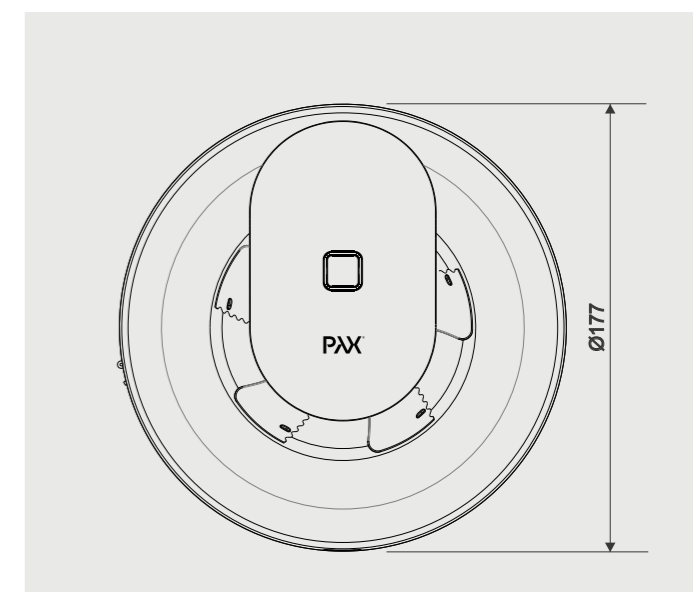

Med appen kan du välja fler funktioner och göra justeringar.

När Pax Calima levereras är den förinställd på att vara en automatisk badrumsfläkt. Fläkten är grundinställd för kontinuerlig drift på låghastighet och har fukt- och ljuddetektorer aktiverade. Det gör att det hela tiden skapas en hälsosam luftomsättning och ett bättre inneklimat i hela huset.

Men våra ingenjörer har inte nöjt sig med det. Om du laddar hem Pax smarta app så läser du upp din Calima och får en hel rad olika funktioner så som en smart kalenderfunktion, där du kan aktivera din Calima beroende på vilken dag det är. Eller boostläge, vädringsfunktion, konstantflöde eller möjligheten att enkelt kunna använda fläkten som värmeförflyttare.

Pax Calima är kanske en av de mest mångsidiga fläktarna vi har tagit fram. Och som vanligt när det handlar om Pax-produkter, så har varje enskild fläkt genomgått noggranna kvalitets- och säkerhetstester. Det är därför vi lämnar hela 5 års garanti på din Pax Calima.

Det här får du med en Pax Calima®:

1. Fem fläktar i en, välj funktion via app i mobilen eller surfplatta
2. Mycket tyst 17-20dB (A) 3m
3. Effektiv, 110 m³/h friblåsande
4. Energisnål, max 4 W
5. Enkel att installera och använda
6. Boost- och pausfunktion
7. Separat 12 V-ingång
8. Trygg och säker. Varje fläkt är noggrant testad
9. Utvecklad och tillverkad i Sverige